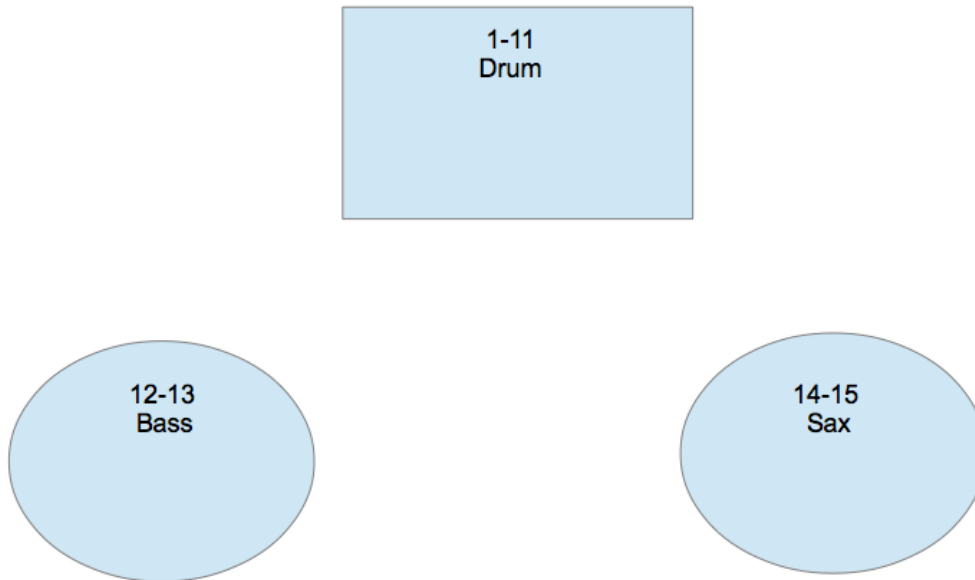

PATCH H.O.T.

Côté musicien

PATCH	INSTRUMENTS	MIC (exemple)
1	BD	M88 / Beta52
2	BD	SM91
3	Snare Top	SM57
4	Snare Bottom	C414
5	HH Bottom	SM57
6	Ride	SM81
7	Tom Alto	AE 3000
8	Tom Mid	AE 3000
9	Tom Floor	AE 3000
10	OH Jardin	C 451e
11	OH Cour	C 451e
12	Basse DI	DI (Klark Tech)
13	Basse Amp	M88/RE20
14	Sax	SM57
15	Ewi	DI (Klark Tech)

Patche qui va vers la table de mixage côté dj et qui est renvoyé en facede.